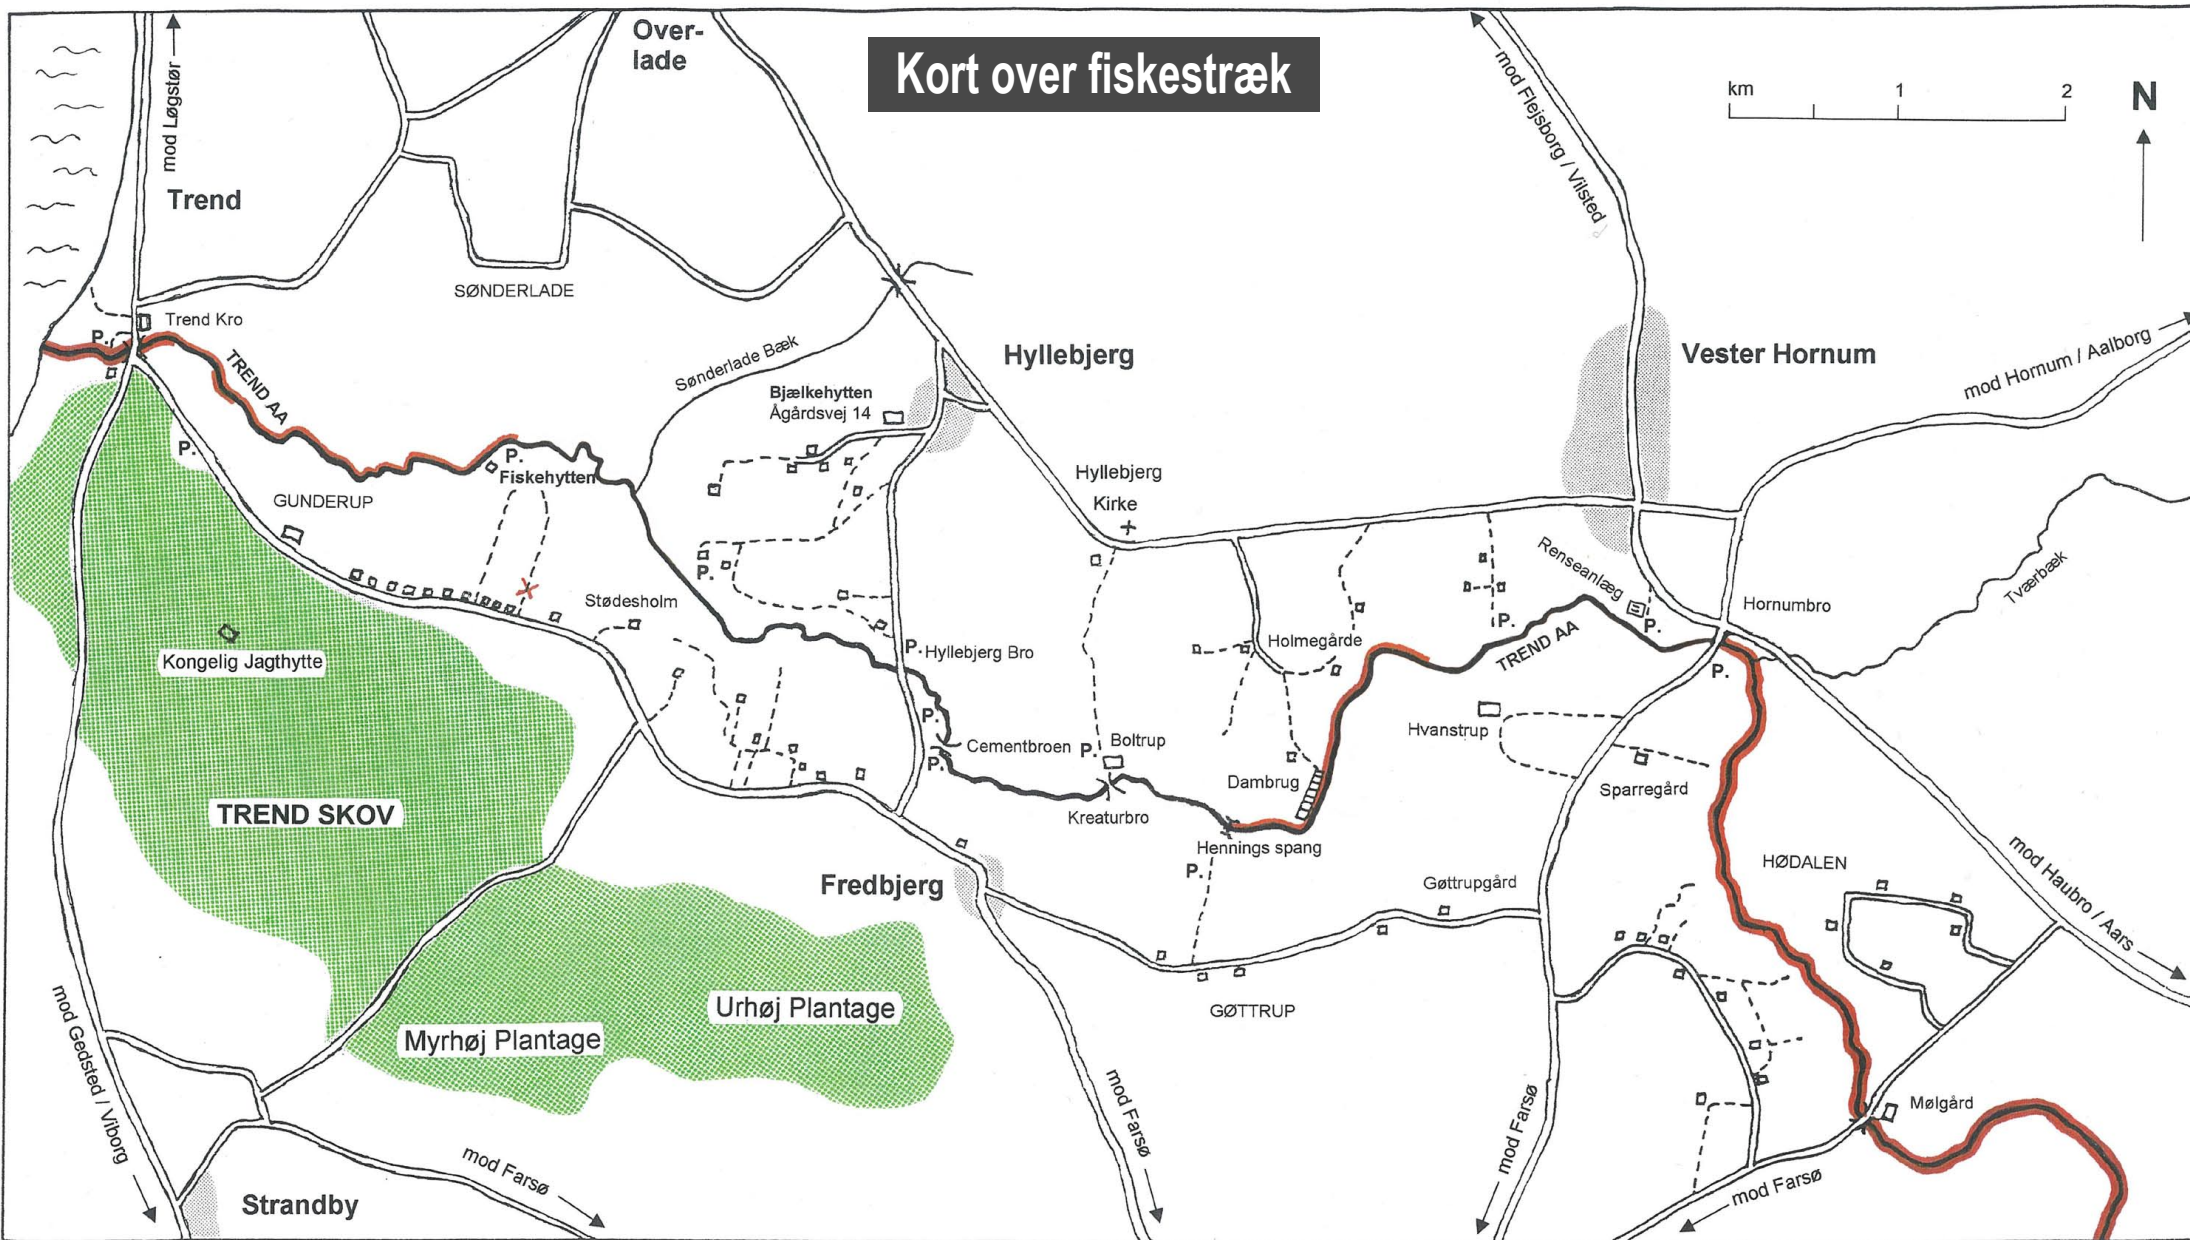

# Kort over fiskestræk

**TREND AA  
LYSTFISKERIFORENING**

Medlem af Danmarks  
Sportsfiskeriforbund

- Trend Aa
- Tilløb til Trend Aa
- Fiskeri forbudt
- Broer
- P. Parkering tilladt
- Asfalteret vej
- Grusvej / Markvej
- Indkørsel forbudt

**Husk! Vi er gæster på lodsejernes jord.  
Derfor: Respekter skiltning og hegn.  
Tag hensyn til lodsejernes dyr.  
Efterlad fiskepladsen som du ønsker at  
finde den, tag derfor alt dit affald med dig.**